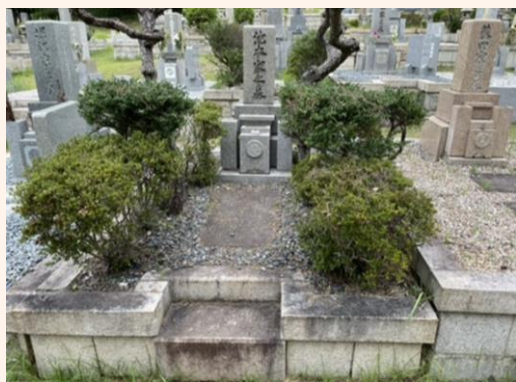

リフォーム工事のご紹介

昨年施工しましたリフォーム工事の一例を紹介します。

植木が大きくなりお参りがしにくくなってきておりましたので、この度植木の撤去、玉砂利交換、クリーニング(石碑、板石、舞台)、白ペンキの入れ直し、外れた延石の据え直し、花立の穴あけ加工をさせて頂きました。

クリーニング作業は特殊洗浄といって、専門のスタッフがクリーニングしております。通常の洗浄液では落とすことのできない長年の汚れもきれいにする事ができます。

植木に関しましても、大きくなりすぎて根っこが延石を押し出して外れてしまうことが多く増えておりますので、植木の撤去のご依頼も増えております。

お客様にも「気持ちよくお墓参りができるようになってよかった」と喜んでいただいております。

お墓のことで気になることがありましたら、無料で現地確認、お見積もり提案いたしますのでいつでもお問合せください。

寺院墓地の紹介

現在当社では下記の地区にて寺院墓地の受付を致しております。
ホームページにてご紹介中!!

兵庫区内 4ヶ寺
西区内 1ヶ寺
北区内 1ヶ寺
垂水区内 2ヶ寺

墓参代行の紹介

なかなかお墓参りに行けなくて気になっている方、皆様に代わってお墓のお掃除、お参りをさせていただきます!!

基本料金:3㎡一回 13,200円
各税込 年3回 33,000円
お気軽にご相談ください。