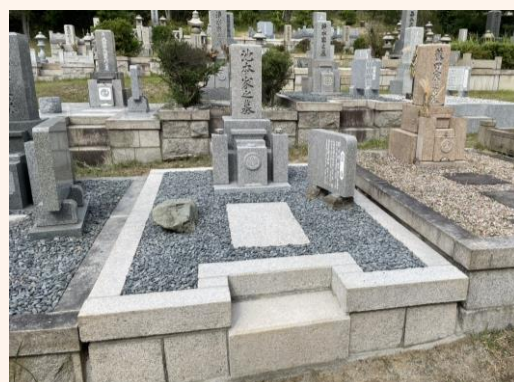

リフォーム工事のご紹介

昨年施工しましたリフォーム工事の一例を紹介します。

植木が大きくなりお参りがしにくくなってきておりましたので、この度植木の撤去、玉砂利交換、クリーニング(石碑、板石、舞台)、白ペンキの入れ直し、外れた延石の据え直し、花立の穴あけ加工をさせて頂きました。

クリーニング作業は特殊洗浄といって、専門のスタッフがクリーニングしております。通常の洗浄液では落とすことのできない長年の汚れもきれいにする事ができます。

植木に関しましても、大きくなりすぎて根っこが延石を押し出して外れてしまうことが多く増えておりますので、植木の撤去のご依頼も増えております。

お客様にも「気持ちよくお墓参りができるようになってよかった」と喜んでいただいております。

お墓のことで気になることがありましたら、無料で現地確認、お見積もり提案いたしますのでいつでもお問合せください。

寺院墓地の紹介

現在当社では下記の地区にて寺院墓地の受付を致しております。
ホームページにてご紹介中!!

兵庫区内 4ヶ寺
西区内 1ヶ寺
北区内 1ヶ寺
垂水区内 2ヶ寺

墓参代行の紹介

なかなかお墓参りに行けなくて気になっている方、皆様に代わってお墓のお掃除、お参りをさせていただきます!!

基本料金:3㎡一回 13,200円
各税込 年3回 33,000円
お気軽にご相談ください。